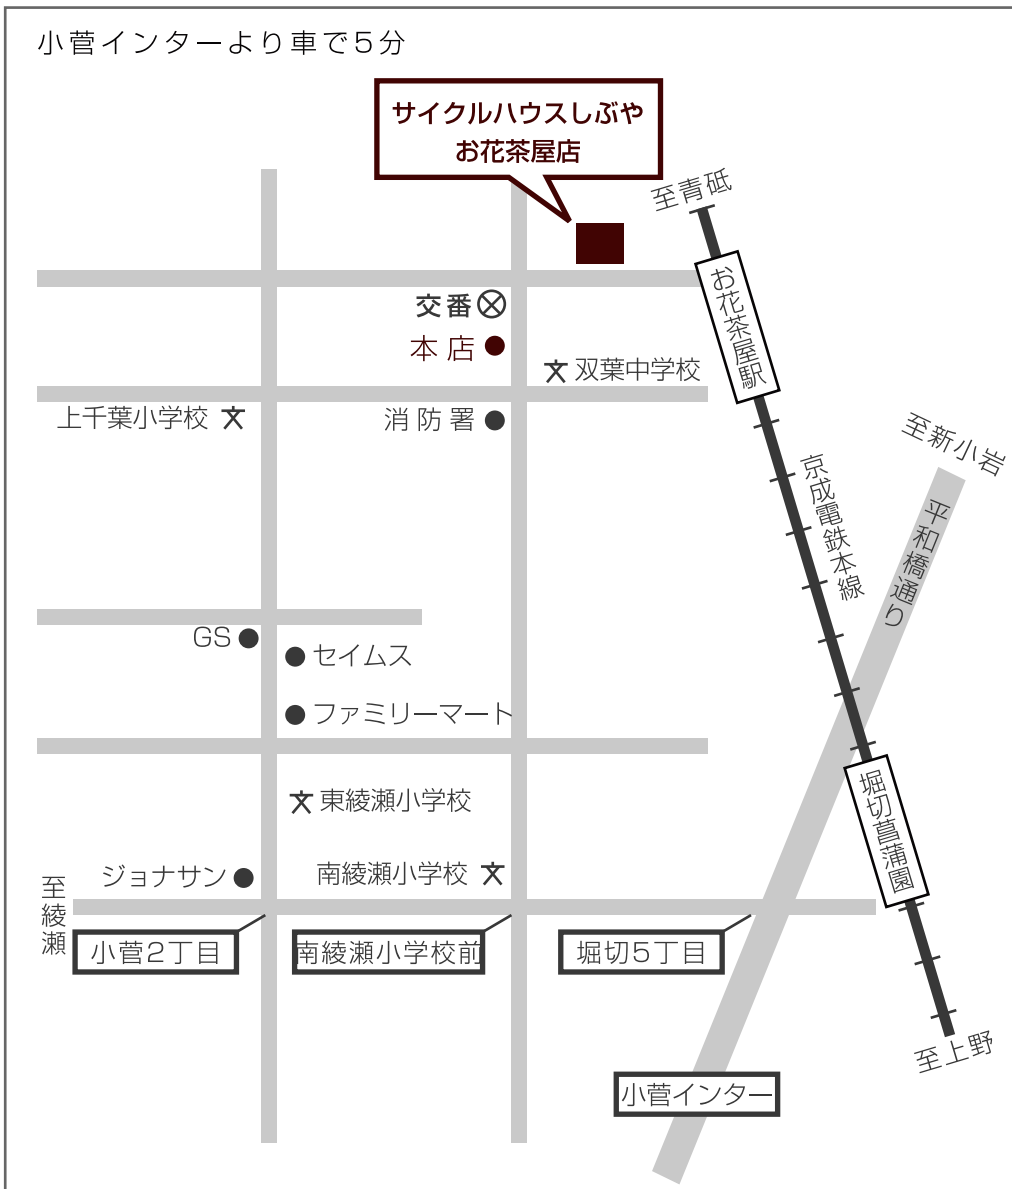

サイクルハウスしづや

お花茶屋店

【所在地】

東京都葛飾区お花茶屋1-26-2

【電話】03-5650-2510

【FAX】03-5650-2530

【営業時間】

平日 10:00~20:00

日/祝日 10:00~19:00

【定休日】毎週火・水曜日

本店

【所在地】

東京都葛飾区お花茶屋2-5-18

【電話】03-5680-0655 (FAX兼)

【営業時間】

平日 10:00~20:00